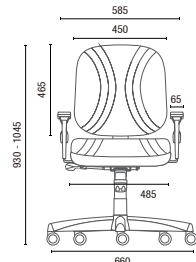

3006 S
Diretor Aproximação
Estrutura S
Braço Americano

3004 SRE
Secretária Giratória
Sistema Reclinador de Encosto
Braço SL New PU

L2048
Regulagem
de Altura
do Encosto

3008 S
Secretária Aproximação
Estrutura S

3022
Secretária Stool
L2048 com Regulagem

3005
Diretor Longarina
Braço Americano Duplo

3009
Secretária Longarina

6001
Presidente Giratória
Relax
Braço SL

6002
Diretor Giratória
Relax
Braço SL

6006 S
Diretor Aproximação
Estrutura S
Braço Americano

6104 SRE
Executiva Giratória
Sistema Reclinador de Encosto
Braço SL New PU

DESENHOS TÉCNICOS

3001 Presidente Giratória

3002 Diretor Giratória

3006 S Diretor Aproximação

3004 Secretária Giratória

3008 S Secretária Aproximação

30022 BG Secretária Stool

3005 Diretor Longarina

Largura Braço Duplo:
2L - 1140mm 3L - 1710mm 4L - 2280mm 5L - 2580mm

3009 Secretária Longarina

Largura sem Braço:
2L - 950mm 3L - 1455mm 4L - 1965mm 5L - 2470mm