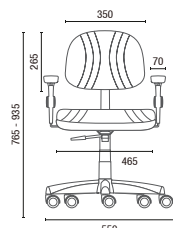

3022
Secretária Stool
L2048 com Regulagem

3005
Diretor Longarina
Braço Americano Duplo

3009
Secretária Longarina

6001
Presidente Giratória
Relax
Braço SL

6002
Diretor Giratória
Relax
Braço SL

6006 S
Diretor Aproximação
Estrutura S
Braço Americano

6104 SRE
Executiva Giratória
Sistema Reclinador de Encosto
Braço SL New PU

DESENHOS TÉCNICOS

3001 Presidente Giratória

3002 Diretor Giratória

3006 S Diretor Aproximação

3004 Secretária Giratória

3008 S Secretária Aproximação

30022 BG Secretária Stool

3005 Diretor Longarina

Largura Braço Duplo:
2L - 1140mm 3L - 1710mm 4L - 2280mm 5L - 2580mm

3009 Secretária Longarina

Largura sem Braço:
2L - 950mm 3L - 1455mm 4L - 1965mm 5L - 2470mm