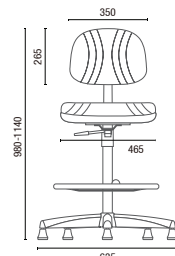

3022
Secretária Stool
L2048 com Regulagem

3005
Diretor Longarina
Braço Americano Duplo

3009
Secretária Longarina

6001
Presidente Giratória
Relax
Braço SL

6002
Diretor Giratória
Relax
Braço SL

6006 S
Diretor Aproximação
Estrutura S
Braço Americano

6104 SRE
Executiva Giratória
Sistema Reclinador de Encosto
Braço SL New PU

DESENHOS TÉCNICOS

3001 Presidente Giratória

3002 Diretor Giratória

3006 S Diretor Aproximação

3004 Secretária Giratória

3008 S Secretária Aproximação

30022 BG Secretária Stool

3005 Diretor Longarina

Largura Braço Duplo:
2L - 1140mm 3L - 1710mm 4L - 2280mm 5L - 2580mm

3009 Secretária Longarina

Largura sem Braço:
2L - 950mm 3L - 1455mm 4L - 1965mm 5L - 2470mm