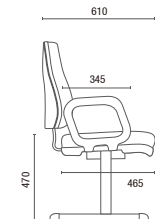

3022
Secretária Stool
L2048 com Regulagem

3005
Diretor Longarina
Braço Americano Duplo

3009
Secretária Longarina

6001
Presidente Giratória
Relax
Braço SL

6002
Diretor Giratória
Relax
Braço SL

6006 S
Diretor Aproximação
Estrutura S
Braço Americano

6104 SRE
Executiva Giratória
Sistema Reclinador de Encosto
Braço SL New PU

DESENHOS TÉCNICOS

3001 Presidente Giratória

3002 Diretor Giratória

3006 S Diretor Aproximação

3004 Secretária Giratória

3008 S Secretária Aproximação

30022 BG Secretária Stool

3005 Diretor Longarina

Largura Braço Duplo:
2L - 1140mm 3L - 1710mm 4L - 2280mm 5L - 2580mm

3009 Secretária Longarina

Largura sem Braço:
2L - 950mm 3L - 1455mm 4L - 1965mm 5L - 2470mm