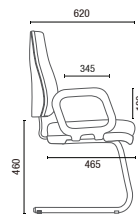

3022
Secretária Stool
L2048 com Regulagem

3005
Diretor Longarina
Braço Americano Duplo

3009
Secretária Longarina

6001
Presidente Giratória
Relax
Braço SL

6002
Diretor Giratória
Relax
Braço SL

6006 S
Diretor Aproximação
Estrutura S
Braço Americano

6104 SRE
Executiva Giratória
Sistema Reclinador de Encosto
Braço SL New PU

DESENHOS TÉCNICOS

3001 Presidente Giratória

3002 Diretor Giratória

3006 S Diretor Aproximação

3004 Secretária Giratória

3008 S Secretária Aproximação

30022 BG Secretária Stool

3005 Diretor Longarina

Largura Braço Duplo:
2L - 1140mm 3L - 1710mm 4L - 2280mm 5L - 2580mm

3009 Secretária Longarina

Largura sem Braço:
2L - 950mm 3L - 1455mm 4L - 1965mm 5L - 2470mm