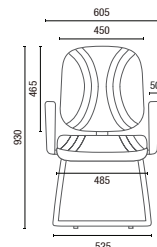

3022
Secretária Stool
L2048 com Regulagem

3005
Diretor Longarina
Braço Americano Duplo

3009
Secretária Longarina

6001
Presidente Giratória
Relax
Braço SL

6002
Diretor Giratória
Relax
Braço SL

6006 S
Diretor Aproximação
Estrutura S
Braço Americano

6104 SRE
Executiva Giratória
Sistema Reclinador de Encosto
Braço SL New PU

DESENHOS TÉCNICOS

3001 Presidente Giratória

3002 Diretor Giratória

3006 S Diretor Aproximação

3004 Secretária Giratória

3008 S Secretária Aproximação

30022 BG Secretária Stool

3005 Diretor Longarina

Largura Braço Duplo:
2L - 1140mm 3L - 1710mm 4L - 2280mm 5L - 2580mm

3009 Secretária Longarina

Largura sem Braço:
2L - 950mm 3L - 1455mm 4L - 1965mm 5L - 2470mm