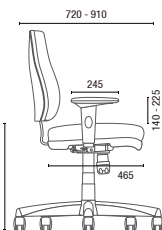

3022
Secretária Stool
L2048 com Regulagem

3005
Diretor Longarina
Braço Americano Duplo

3009
Secretária Longarina

6001
Presidente Giratória
Relax
Braço SL

6002
Diretor Giratória
Relax
Braço SL

6006 S
Diretor Aproximação
Estrutura S
Braço Americano

6104 SRE
Executiva Giratória
Sistema Reclinador de Encosto
Braço SL New PU

DESENHOS TÉCNICOS

3001 Presidente Giratória

3002 Diretor Giratória

3006 S Diretor Aproximação

3004 Secretária Giratória

3008 S Secretária Aproximação

30022 BG Secretária Stool

3005 Diretor Longarina

Largura Braço Duplo:
2L - 1140mm 3L - 1710mm 4L - 2280mm 5L - 2580mm

3009 Secretária Longarina

Largura sem Braço:
2L - 950mm 3L - 1455mm 4L - 1965mm 5L - 2470mm