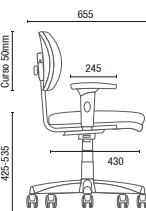

3022
Secretária Stool
L2048 com Regulagem

3005
Diretor Longarina
Braço Americano Duplo

3009
Secretária Longarina

6001
Presidente Giratória
Relax
Braço SL

6002
Diretor Giratória
Relax
Braço SL

6006 S
Diretor Aproximação
Estrutura S
Braço Americano

6104 SRE
Executiva Giratória
Sistema Reclinador de Encosto
Braço SL New PU

DESENHOS TÉCNICOS

3001 Presidente Giratória

3002 Diretor Giratória

3006 S Diretor Aproximação

3004 Secretária Giratória

3008 S Secretária Aproximação

30022 BG Secretária Stool

3005 Diretor Longarina

Largura Braço Duplo:
2L - 1140mm 3L - 1710mm 4L - 2280mm 5L - 2580mm

3009 Secretária Longarina

Largura sem Braço:
2L - 950mm 3L - 1455mm 4L - 1965mm 5L - 2470mm