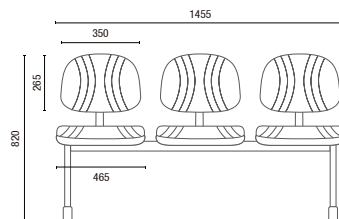

6104 SRE
Executiva Giratória
Sistema Reclinador de Encosto
Braço SL New PU

DESENHOS TÉCNICOS

3001 Presidente Giratória

3002 Diretor Giratória

3006 S Diretor Aproximação

3004 Secretária Giratória

3008 S Secretária Aproximação

30022 BG Secretária Stool

3005 Diretor Longarina

Largura Braço Duplo:
2L - 1140mm 3L - 1710mm 4L - 2280mm 5L - 2580mm

3009 Secretária Longarina

Largura sem Braço:
2L - 950mm 3L - 1455mm 4L - 1965mm 5L - 2470mm