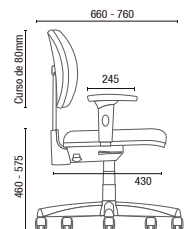

6104 SRE
Executiva Giratória
Sistema Reclinador de Encosto
Braço SL New PU

DESENHOS TÉCNICOS

3001 Presidente Giratória

3002 Diretor Giratória

3006 S Diretor Aproximação

3004 Secretária Giratória

3008 S Secretária Aproximação

30022 BG Secretária Stool

3005 Diretor Longarina

Largura Braço Duplo:
2L - 1140mm 3L - 1710mm 4L - 2280mm 5L - 2580mm

3009 Secretária Longarina

Largura sem Braço:
2L - 950mm 3L - 1455mm 4L - 1965mm 5L - 2470mm

6001 Presidente Giratória

6002 Diretor Giratória

6006 S Diretor Aproximação

6104 Executiva Giratória

OBS: Medidas extremas obtidas sem o uso de gabarito de carga.

Cavaletti S/A Cadeiras Profissionais
Rua Dr. Hiram Sampaio, 550
Erechim/RS Brasil 99.706-461
Fone/Fax: (54) 3520.4100
atendimento@cavaletti.com.br
www.cavaletti.com.br