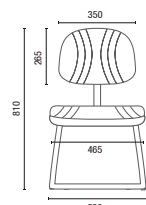

3022
Secretária Stool
L2048 com Regulagem

3005
Diretor Longarina
Braço Americano Duplo

3009
Secretária Longarina

6001
Presidente Giratória
Relax
Braço SL

6002
Diretor Giratória
Relax
Braço SL

6006 S
Diretor Aproximação
Estrutura S
Braço Americano

6104 SRE
Executiva Giratória
Sistema Reclinador de Encosto
Braço SL New PU

DESENHOS TÉCNICOS

3001 Presidente Giratória

3002 Diretor Giratória

3006 S Diretor Aproximação

3004 Secretária Giratória

3008 S Secretária Aproximação

30022 BG Secretária Stool

3005 Diretor Longarina

Largura Braço Duplo:
2L - 1140mm 3L - 1710mm 4L - 2280mm 5L - 2580mm

3009 Secretária Longarina

Largura sem Braço:
2L - 950mm 3L - 1455mm 4L - 1965mm 5L - 2470mm