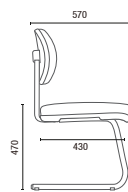

3022
Secretária Stool
L2048 com Regulagem

3005
Diretor Longarina
Braço Americano Duplo

3009
Secretária Longarina

6001
Presidente Giratória
Relax
Braço SL

6002
Diretor Giratória
Relax
Braço SL

6006 S
Diretor Aproximação
Estrutura S
Braço Americano

6104 SRE
Executiva Giratória
Sistema Reclinador de Encosto
Braço SL New PU

DESENHOS TÉCNICOS

3001 Presidente Giratória

3002 Diretor Giratória

3006 S Diretor Aproximação

3004 Secretária Giratória

3008 S Secretária Aproximação

30022 BG Secretária Stool

3005 Diretor Longarina

Largura Braço Duplo:
2L - 1140mm 3L - 1710mm 4L - 2280mm 5L - 2580mm

3009 Secretária Longarina

Largura sem Braço:
2L - 950mm 3L - 1455mm 4L - 1965mm 5L - 2470mm