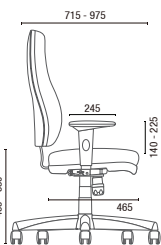

3006 S
Diretor Aproximação
Estrutura S
Braço Americano

3004 SRE
Secretária Giratória
Sistema Reclinador de Encosto
Braço SL New PU

L2048
Regulagem
de Altura
do Encosto

3008 S
Secretária Aproximação
Estrutura S

3022
Secretária Stool
L2048 com Regulagem

3005
Diretor Longarina
Braço Americano Duplo

3009
Secretária Longarina

6001
Presidente Giratória
Relax
Braço SL

6002
Diretor Giratória
Relax
Braço SL

6006 S
Diretor Aproximação
Estrutura S
Braço Americano

6104 SRE
Executiva Giratória
Sistema Reclinador de Encosto
Braço SL New PU

DESENHOS TÉCNICOS

3001 Presidente Giratória

3002 Diretor Giratória

3006 S Diretor Aproximação

3004 Secretária Giratória

3008 S Secretária Aproximação

30022 BG Secretária Stool

3005 Diretor Longarina

Largura Braço Duplo:
2L - 1140mm 3L - 1710mm 4L - 2280mm 5L - 2580mm

3009 Secretária Longarina

Largura sem Braço:
2L - 950mm 3L - 1455mm 4L - 1965mm 5L - 2470mm