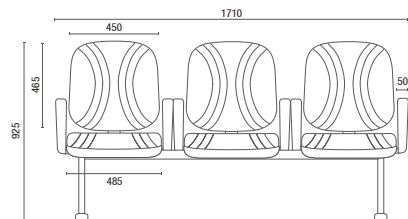

3022
Secretária Stool
L2048 com Regulagem

3005
Diretor Longarina
Braço Americano Duplo

3009
Secretária Longarina

6001
Presidente Giratória
Relax
Braço SL

6002
Diretor Giratória
Relax
Braço SL

6006 S
Diretor Aproximação
Estrutura S
Braço Americano

6104 SRE
Executiva Giratória
Sistema Reclinador de Encosto
Braço SL New PU

DESENHOS TÉCNICOS

3001 Presidente Giratória

3002 Diretor Giratória

3006 S Diretor Aproximação

3004 Secretária Giratória

3008 S Secretária Aproximação

30022 BG Secretária Stool

3005 Diretor Longarina

Largura Braço Duplo:
2L - 1140mm 3L - 1710mm 4L - 2280mm 5L - 2580mm

3009 Secretária Longarina

Largura sem Braço:
2L - 950mm 3L - 1455mm 4L - 1965mm 5L - 2470mm