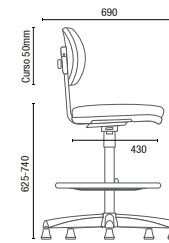

3022
Secretária Stool
L2048 com Regulagem

3005
Diretor Longarina
Braço Americano Duplo

3009
Secretária Longarina

6001
Presidente Giratória
Relax
Braço SL

6002
Diretor Giratória
Relax
Braço SL

6006 S
Diretor Aproximação
Estrutura S
Braço Americano

6104 SRE
Executiva Giratória
Sistema Reclinador de Encosto
Braço SL New PU

DESENHOS TÉCNICOS

3001 Presidente Giratória

3002 Diretor Giratória

3006 S Diretor Aproximação

3004 Secretária Giratória

3008 S Secretária Aproximação

30022 BG Secretária Stool

3005 Diretor Longarina

Largura Braço Duplo:
2L - 1140mm 3L - 1710mm 4L - 2280mm 5L - 2580mm

3009 Secretária Longarina

Largura sem Braço:
2L - 950mm 3L - 1455mm 4L - 1965mm 5L - 2470mm