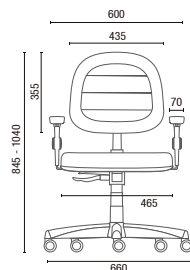

6104 SRE
Executiva Giratória
Sistema Reclinador de Encosto
Braço SL New PU

DESENHOS TÉCNICOS

3001 Presidente Giratória

3002 Diretor Giratória

3006 S Diretor Aproximação

3004 Secretária Giratória

3008 S Secretária Aproximação

30022 BG Secretária Stool

3005 Diretor Longarina

Largura Braço Duplo:
2L - 1140mm 3L - 1710mm 4L - 2280mm 5L - 2580mm

3009 Secretária Longarina

Largura sem Braço:
2L - 950mm 3L - 1455mm 4L - 1965mm 5L - 2470mm

6001 Presidente Giratória

6002 Diretor Giratória

6006 S Diretor Aproximação

6104 Executiva Giratória

OBS: Medidas extremas obtidas sem o uso de gabarito de carga.

Cavaletti S/A Cadeiras Profissionais
Rua Dr. Hiram Sampaio, 550
Erechim/RS Brasil 99.706-461
Fone/Fax: (54) 3520.4100
atendimento@cavaletti.com.br
www.cavaletti.com.br