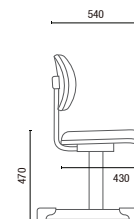

6104 SRE
Executiva Giratória
Sistema Reclinador de Encosto
Braço SL New PU

DESENHOS TÉCNICOS

3001 Presidente Giratória

3002 Diretor Giratória

3006 S Diretor Aproximação

3004 Secretária Giratória

3008 S Secretária Aproximação

30022 BG Secretária Stool

3005 Diretor Longarina

Largura Braço Duplo:
2L - 1140mm 3L - 1710mm 4L - 2280mm 5L - 2580mm

3009 Secretária Longarina

Largura sem Braço:
2L - 950mm 3L - 1455mm 4L - 1965mm 5L - 2470mm

6001 Presidente Giratória

6002 Diretor Giratória

6006 S Diretor Aproximação

6104 Executiva Giratória

OBS: Medidas extremas obtidas sem o uso de gabarito de carga.

Cavaletti S/A Cadeiras Profissionais
Rua Dr. Hiram Sampaio, 550
Erechim/RS Brasil 99.706-461
Fone/Fax: (54) 3520.4100
atendimento@cavaletti.com.br
www.cavaletti.com.br