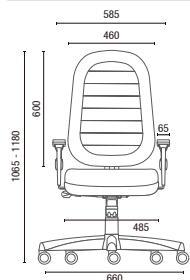

3022
Secretária Stool
L2048 com Regulagem

3005
Diretor Longarina
Braço Americano Duplo

3009
Secretária Longarina

6001
Presidente Giratória
Relax
Braço SL

6002
Diretor Giratória
Relax
Braço SL

6006 S
Diretor Aproximação
Estrutura S
Braço Americano

6104 SRE
Executiva Giratória
Sistema Reclinador de Encosto
Braço SL New PU

DESENHOS TÉCNICOS

3001 Presidente Giratória

3002 Diretor Giratória

3006 S Diretor Aproximação

3004 Secretária Giratória

3008 S Secretária Aproximação

30022 BG Secretária Stool

3005 Diretor Longarina

Largura Braço Duplo:
2L - 1140mm 3L - 1710mm 4L - 2280mm 5L - 2580mm

3009 Secretária Longarina

Largura sem Braço:
2L - 950mm 3L - 1455mm 4L - 1965mm 5L - 2470mm

6001 Presidente Giratória

6002 Diretor Giratória

6006 S Diretor Aproximação

6104 Executiva Giratória

OBS: Medidas extremas obtidas sem o uso de gabarito de carga.

Cavaletti S/A Cadeiras Profissionais
Rua Dr. Hiram Sampaio, 550
Erechim/RS Brasil 99.706-461
Fone/Fax: (54) 3520.4100
atendimento@cavaletti.com.br
www.cavaletti.com.br