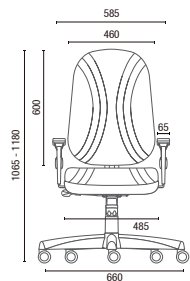

3006 S
Diretor Aproximação
Estrutura S
Braço Americano

3004 SRE
Secretária Giratória
Sistema Reclinador de Encosto
Braço SL New PU

L2048
Regulagem
de Altura
do Encosto

3008 S
Secretária Aproximação
Estrutura S

3022
Secretária Stool
L2048 com Regulagem

3005
Diretor Longarina
Braço Americano Duplo

3009
Secretária Longarina

6001
Presidente Giratória
Relax
Braço SL

6002
Diretor Giratória
Relax
Braço SL

6006 S
Diretor Aproximação
Estrutura S
Braço Americano

6104 SRE
Executiva Giratória
Sistema Reclinador de Encosto
Braço SL New PU

DESENHOS TÉCNICOS

3001 Presidente Giratória

3002 Diretor Giratória

3006 S Diretor Aproximação

3004 Secretária Giratória

3008 S Secretária Aproximação

30022 BG Secretária Stool

3005 Diretor Longarina

Largura Braço Duplo:
2L - 1140mm 3L - 1710mm 4L - 2280mm 5L - 2580mm

3009 Secretária Longarina

Largura sem Braço:
2L - 950mm 3L - 1455mm 4L - 1965mm 5L - 2470mm