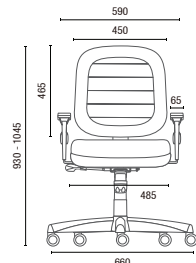

3022
Secretária Stool
L2048 com Regulagem

3005
Diretor Longarina
Braço Americano Duplo

3009
Secretária Longarina

6001
Presidente Giratória
Relax
Braço SL

6002
Diretor Giratória
Relax
Braço SL

6006 S
Diretor Aproximação
Estrutura S
Braço Americano

6104 SRE
Executiva Giratória
Sistema Reclinador de Encosto
Braço SL New PU

DESENHOS TÉCNICOS

3001 Presidente Giratória

3002 Diretor Giratória

3006 S Diretor Aproximação

3004 Secretária Giratória

3008 S Secretária Aproximação

30022 BG Secretária Stool

3005 Diretor Longarina

Largura Braço Duplo:
2L - 1140mm 3L - 1710mm 4L - 2280mm 5L - 2580mm

3009 Secretária Longarina

Largura sem Braço:
2L - 950mm 3L - 1455mm 4L - 1965mm 5L - 2470mm

6001 Presidente Giratória

6002 Diretor Giratória

6006 S Diretor Aproximação

6104 Executiva Giratória

OBS: Medidas extremas obtidas sem o uso de gabarito de carga.

Cavaletti S/A Cadeiras Profissionais
Rua Dr. Hiram Sampaio, 550
Erechim/RS Brasil 99.706-461
Fone/Fax: (54) 3520.4100
atendimento@cavaletti.com.br
www.cavaletti.com.br