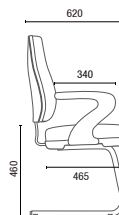

3022
Secretária Stool
L2048 com Regulagem

3005
Diretor Longarina
Braço Americano Duplo

3009
Secretária Longarina

6001
Presidente Giratória
Relax
Braço SL

6002
Diretor Giratória
Relax
Braço SL

6006 S
Diretor Aproximação
Estrutura S
Braço Americano

6104 SRE
Executiva Giratória
Sistema Reclinador de Encosto
Braço SL New PU

DESENHOS TÉCNICOS

3001 Presidente Giratória

3002 Diretor Giratória

3006 S Diretor Aproximação

3004 Secretária Giratória

3008 S Secretária Aproximação

30022 BG Secretária Stool

3005 Diretor Longarina

Largura Braço Duplo:
2L - 1140mm 3L - 1710mm 4L - 2280mm 5L - 2580mm

3009 Secretária Longarina

Largura sem Braço:
2L - 950mm 3L - 1455mm 4L - 1965mm 5L - 2470mm

6001 Presidente Giratória

6002 Diretor Giratória

6006 S Diretor Aproximação

6104 Executiva Giratória

OBS: Medidas extremas obtidas sem o uso de gabarito de carga.

Cavaletti S/A Cadeiras Profissionais
Rua Dr. Hiram Sampaio, 550
Erechim/RS Brasil 99.706-461
Fone/Fax: (54) 3520.4100
atendimento@cavaletti.com.br
www.cavaletti.com.br