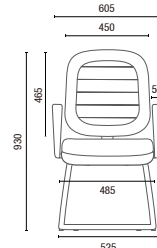

6104 SRE
Executiva Giratória
Sistema Reclinador de Encosto
Braço SL New PU

DESENHOS TÉCNICOS

3001 Presidente Giratória

3002 Diretor Giratória

3006 S Diretor Aproximação

3004 Secretária Giratória

3008 S Secretária Aproximação

30022 BG Secretária Stool

3005 Diretor Longarina

Largura Braço Duplo:
2L - 1140mm 3L - 1710mm 4L - 2280mm 5L - 2580mm

3009 Secretária Longarina

Largura sem Braço:
2L - 950mm 3L - 1455mm 4L - 1965mm 5L - 2470mm

6001 Presidente Giratória

6002 Diretor Giratória

6006 S Diretor Aproximação

6104 Executiva Giratória

OBS: Medidas extremas obtidas sem o uso de gabarito de carga.

Cavaletti S/A Cadeiras Profissionais
Rua Dr. Hiram Sampaio, 550
Erechim/RS Brasil 99.706-461
Fone/Fax: (54) 3520.4100
atendimento@cavaletti.com.br
www.cavaletti.com.br