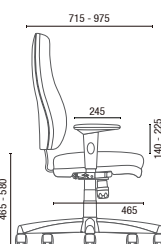

3022
Secretária Stool
L2048 com Regulagem

3005
Diretor Longarina
Braço Americano Duplo

3009
Secretária Longarina

6001
Presidente Giratória
Relax
Braço SL

6002
Diretor Giratória
Relax
Braço SL

6006 S
Diretor Aproximação
Estrutura S
Braço Americano

6104 SRE
Executiva Giratória
Sistema Reclinador de Encosto
Braço SL New PU

DESENHOS TÉCNICOS

3001 Presidente Giratória

3002 Diretor Giratória

3006 S Diretor Aproximação

3004 Secretária Giratória

3008 S Secretária Aproximação

30022 BG Secretária Stool

3005 Diretor Longarina

Largura Braço Duplo:
2L - 1140mm 3L - 1710mm 4L - 2280mm 5L - 2580mm

3009 Secretária Longarina

Largura sem Braço:
2L - 950mm 3L - 1455mm 4L - 1965mm 5L - 2470mm

6001 Presidente Giratória

6002 Diretor Giratória

6006 S Diretor Aproximação

6104 Executiva Giratória

OBS: Medidas extremas obtidas sem o uso de gabarito de carga.

Cavaletti S/A Cadeiras Profissionais
Rua Dr. Hiram Sampaio, 550
Erechim/RS Brasil 99.706-461
Fone/Fax: (54) 3520.4100
atendimento@cavaletti.com.br
www.cavaletti.com.br