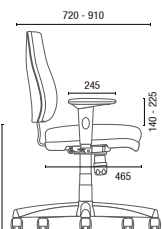

3022
Secretária Stool
L2048 com Regulagem

3005
Diretor Longarina
Braço Americano Duplo

3009
Secretária Longarina

6001
Presidente Giratória
Relax
Braço SL

6002
Diretor Giratória
Relax
Braço SL

6006 S
Diretor Aproximação
Estrutura S
Braço Americano

6104 SRE
Executiva Giratória
Sistema Reclinador de Encosto
Braço SL New PU

DESENHOS TÉCNICOS

3001 Presidente Giratória

3002 Diretor Giratória

3006 S Diretor Aproximação

3004 Secretária Giratória

3008 S Secretária Aproximação

30022 BG Secretária Stool

3005 Diretor Longarina

Largura Braço Duplo:
2L - 1140mm 3L - 1710mm 4L - 2280mm 5L - 2580mm

3009 Secretária Longarina

Largura sem Braço:
2L - 950mm 3L - 1455mm 4L - 1965mm 5L - 2470mm

6001 Presidente Giratória

6002 Diretor Giratória

6006 S Diretor Aproximação

6104 Executiva Giratória

OBS: Medidas extremas obtidas sem o uso de gabarito de carga.

Cavaletti S/A Cadeiras Profissionais
Rua Dr. Hiram Sampaio, 550
Erechim/RS Brasil 99.706-461
Fone/Fax: (54) 3520.4100
atendimento@cavaletti.com.br
www.cavaletti.com.br