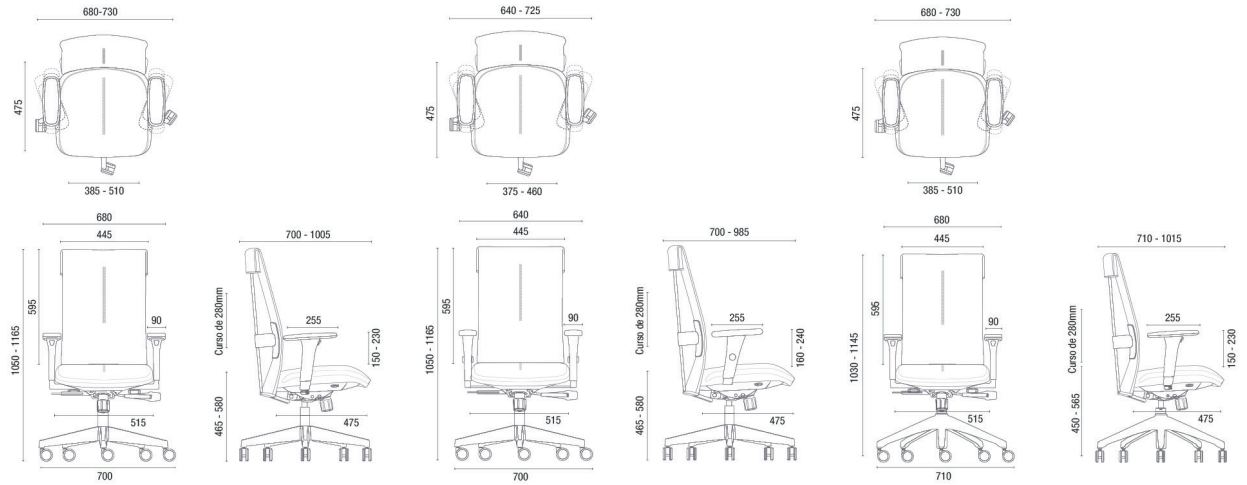

OBS: As cores e revestimentos expostos neste catálogo são ilustrativos, e devem ser utilizados somente como referência. Para maiores informações, consulte mostruário.

DESENHOS TÉCNICOS

45.101 **Giratória Operativa**
Braços 4D-CA
Base Twin (Alumínio)