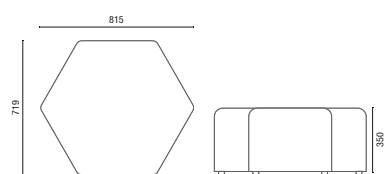

# DESENHOS TÉCNICOS

14.020 **Banqueta em Madeira**

14.020 **Banqueta em Estofado**

14.015 **Banqueta Alta com Encosto**

14.015 **Banqueta Alta/Baixa**

14.016 **Banqueta com Encosto**

14.016 **Banqueta**

25.101 **Mesa Tampo Quadrado**

25.102 **Mesa Tampo Redondo**

39.801 **Mesa Lateral**

39.802 **Mesa Lateral**

39.803 **Mesa Lateral**

36.016 **Banco Giratório**

36.030 **Puff**

36675 **Hexagonal Regular Alto 750mm**

36645 **Hexagonal Regular Médio 450mm**

36635 **Hexagonal Regular Baixo 350mm**

OBS: Medidas extremas obtidas sem o uso de gabarito de carga.

© Cavaletti S/A Cadeiras Profissionais  
Rua Dr. Hiram Sampaio, 550  
Erechim/RS Brasil 99.706-461  
Fone/Fax: (54) 3520.4100  
atendimento@cavaletti.com.br  
www.cavaletti.com.br