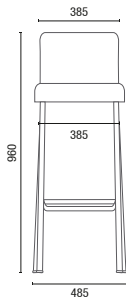

## CONFIGURAÇÕES

14.015  
**Banqueta Alta**  
Com escosto  
\*Opcional com 50cm

14.015  
**Banqueta Alta**  
\*Opcional com 50cm

14.016  
**Banqueta**  
Com escosto

14.016  
**Banqueta**  
Sem escosto

36.016  
**Banco Giratório**  
Base em Alumínio  
\*Disponível apenas para Base Disco

# DESENHOS TÉCNICOS

14.020 **Banqueta em Madeira**

14.020 **Banqueta em Estofado**

14.015 **Banqueta Alta com Encosto**

14.015 **Banqueta Alta/Baixa**

14.016 **Banqueta com Encosto**

14.016 **Banqueta**

25.101 **Mesa Tampo Quadrado**

25.102 **Mesa Tampo Redondo**

39.801 **Mesa Lateral**

39.802 **Mesa Lateral**

39.803 **Mesa Lateral**

36.016 **Banco Giratório**

36.030 **Puff**

36675 **Hexagonal Regular Alto 750mm**

36645 **Hexagonal Regular Médio 450mm**

36635 **Hexagonal Regular Baixo 350mm**

OBS: Medidas extremas obtidas sem o uso de gabarito de carga.

© Cavaletti S/A Cadeiras Profissionais  
Rua Dr. Hiram Sampaio, 550  
Erechim/RS Brasil 99.706-461  
Fone/Fax: (54) 3520.4100  
atendimento@cavaletti.com.br  
www.cavaletti.com.br