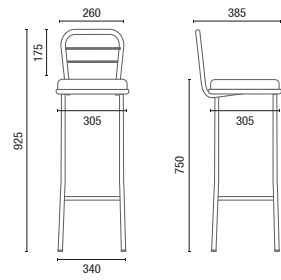

## CONFIGURAÇÕES

14.015  
**Banqueta Alta**  
Com escosto  
\*Opcional com 50cm

14.015  
**Banqueta Alta**  
\*Opcional com 50cm

14.016  
**Banqueta**  
Com escosto

14.016  
**Banqueta**  
Sem escosto

36.016  
**Banco Giratório**  
Base em Alumínio  
\*Disponível apenas para Base Disco

# DESENHOS TÉCNICOS

14.020 **Banqueta em Madeira**

14.020 **Banqueta em Estofado**

14.015 **Banqueta Alta com Encosto**

14.015 **Banqueta Alta/Baixa**

14.016 **Banqueta com Encosto**

14.016 **Banqueta**

25.101 **Mesa Tampo Quadrado**