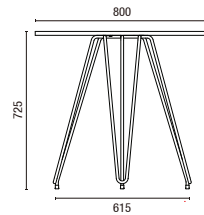

## CONFIGURAÇÕES

14.015  
**Banqueta Alta**  
Com escosto  
\*Opcional com 50cm

14.015  
**Banqueta Alta**  
\*Opcional com 50cm

14.016  
**Banqueta**  
Com escosto

14.016  
**Banqueta**  
Sem escosto

36.016  
**Banco Giratório**  
Base em Alumínio  
\*Disponível apenas para Base Disco

# DESENHOS TÉCNICOS

14.020 **Banqueta em Madeira**

14.020 **Banqueta em Estofado**

14.015 **Banqueta Alta com Encosto**

14.015 **Banqueta Alta/Baixa**

14.016 **Banqueta com Encosto**

14.016 **Banqueta**

25.101 **Mesa Tampo Quadrado**

25.102 **Mesa Tampo Redondo**

39.801 **Mesa Lateral**

39.802 **Mesa Lateral**

39.803 **Mesa Lateral**

36.016 **Banco Giratório**

36.030 **Puff**

36675 **Hexagonal Regular Alto 750mm**

36645 **Hexagonal Regular Médio 450mm**