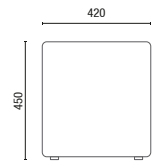

# DESENHOS TÉCNICOS

14.020 **Banqueta em Madeira**

14.020 **Banqueta em Estofado**

14.015 **Banqueta Alta com Encosto**

14.015 **Banqueta Alta/Baixa**

14.016 **Banqueta com Encosto**

14.016 **Banqueta**

25.101 **Mesa Tampo Quadrado**

25.102 **Mesa Tampo Redondo**

39.801 **Mesa Lateral**

39.802 **Mesa Lateral**

39.803 **Mesa Lateral**

36.016 **Banco Giratório**

36.030 **Puff**

36675 **Hexagonal Regular Alto 750mm**

36645 **Hexagonal Regular Médio 450mm**