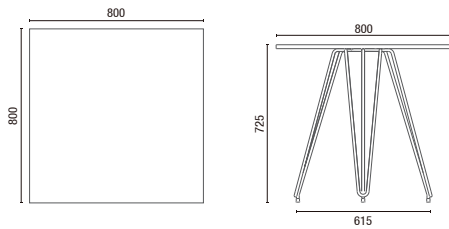

# DESENHOS TÉCNICOS

14.020 **Banqueta em Madeira**

14.020 **Banqueta em Estofado**

14.015 **Banqueta Alta com Encosto**

14.015 **Banqueta Alta/Baixa**

14.016 **Banqueta com Encosto**

14.016 **Banqueta**

25.101 **Mesa Tampo Quadrado**

25.102 **Mesa Tampo Redondo**

39.801 **Mesa Lateral**

39.802 **Mesa Lateral**

39.803 **Mesa Lateral**

36.016 **Banco Giratório**

36.030 **Puff**

36675 **Hexagonal Regular Alto 750mm**

36645 **Hexagonal Regular Médio 450mm**