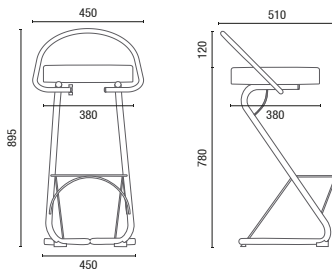

# DESENHOS TÉCNICOS

14.020 **Banqueta em Madeira**

14.020 **Banqueta em Estofado**

14.015 **Banqueta Alta com Encosto**

14.015 **Banqueta Alta/Baixa**

14.016 **Banqueta com Encosto**

14.016 **Banqueta**

25.101 **Mesa Tampo Quadrado**

25.102 **Mesa Tampo Redondo**

39.801 **Mesa Lateral**

39.802 **Mesa Lateral**

39.803 **Mesa Lateral**

36.016 **Banco Giratório**

36.030 **Puff**

36675 **Hexagonal Regular Alto 750mm**

36645 **Hexagonal Regular Médio 450mm**

36635 **Hexagonal Regular Baixo 350mm**

OBS: Medidas extremas obtidas sem o uso de gabarito de carga.

© Cavaletti S/A Cadeiras Profissionais  
Rua Dr. Hiram Sampaio, 550  
Erechim/RS Brasil 99.706-461  
Fone/Fax: (54) 3520.4100  
atendimento@cavaletti.com.br  
www.cavaletti.com.br