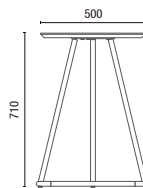

# DESENHOS TÉCNICOS

14.020 **Banqueta em Madeira**

14.020 **Banqueta em Estofado**

14.015 **Banqueta Alta com Encosto**

14.015 **Banqueta Alta/Baixa**

14.016 **Banqueta com Encosto**

14.016 **Banqueta**

25.101 **Mesa Tampo Quadrado**

25.102 **Mesa Tampo Redondo**

39.801 **Mesa Lateral**

39.802 **Mesa Lateral**

39.803 **Mesa Lateral**

36.016 **Banco Giratório**

36.030 **Puff**

36675 **Hexagonal Regular Alto 750mm**

36645 **Hexagonal Regular Médio 450mm**