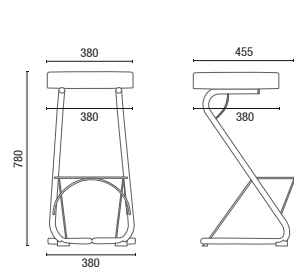

# DESENHOS TÉCNICOS

14.020 **Banqueta em Madeira**

14.020 **Banqueta em Estofado**

14.015 **Banqueta Alta com Encosto**

14.015 **Banqueta Alta/Baixa**

14.016 **Banqueta com Encosto**

14.016 **Banqueta**

25.101 **Mesa Tampo Quadrado**

25.102 **Mesa Tampo Redondo**

39.801 **Mesa Lateral**

39.802 **Mesa Lateral**

39.803 **Mesa Lateral**

36.016 **Banco Giratório**

36.030 **Puff**

36675 **Hexagonal Regular Alto 750mm**

36645 **Hexagonal Regular Médio 450mm**

36635 **Hexagonal Regular Baixo 350mm**

OBS: Medidas extremas obtidas sem o uso de gabarito de carga.

© Cavaletti S/A Cadeiras Profissionais  
Rua Dr. Hiram Sampaio, 550  
Erechim/RS Brasil 99.706-461  
Fone/Fax: (54) 3520.4100  
atendimento@cavaletti.com.br  
www.cavaletti.com.br