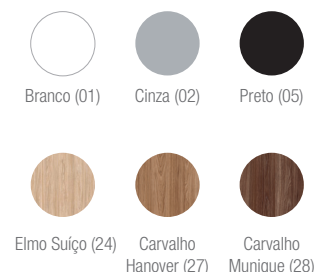

39.801  
**Mesa Lateral**  
Tampo melamínico  
Base metálica

39.802  
**Mesa Lateral**  
Tampo melamínico  
Base metálica

39.803  
**Mesa Lateral**  
Tampo melamínico  
Base metálica

## ESTRUTURAS

\*Cromado (05) não pode ser usada na estrutura das mesas.

## TAMPOS MESAS

Produtos nessa página: Banquetas em CEC - Stilo Azul (314) com estrutura Azul (81), CEC - Stilo Verde (315) com estrutura Branco (79), CEC - Stilo Fendi (194) com estrutura Areia (83), CEC - Stilo Cinza (175) com estrutura Preto Universal (101). Banco Giratório em CEC - Stilo Vinho (233) com base em Alumínio. Puff Quadrado em Liv Safira (512). Puffs em Liv Níquel (514), Liv Quartzo Rosa (509), Liv Turquesa (502) e Mesas em Tampo Elmo Suiço (24) com estrutura Branco (79).