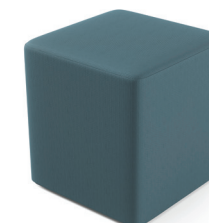

14020  
**Banqueta**  
Assento em Madeira com Verniz

14020  
**Banqueta**  
Assento Estofado

Produtos nessa imagem: Banqueta em madeira envernizada com estrutura Telha (84) e Banqueta estofada em CEC - Stilo Verde (315) com estrutura Oliva (82).

## CONFIGURAÇÕES

14.015  
**Banqueta Alta**  
Com escosto  
\*Opcional com 50cm

14.015  
**Banqueta Alta**  
\*Opcional com 50cm

14.016  
**Banqueta**  
Com escosto

14.016  
**Banqueta**  
Sem escosto

36.016  
**Banco Giratório**  
Base em Alumínio  
\*Disponível apenas para Base Disco

PUFF  
**Quadrado**  
36.030 - 450mm

PUFF  
**Hexagonal Regular**  
36.635 - Baixo 350mm  
36.645 - Médio 450mm  
36.675 - Alto 750mm

25.101  
**Mesa Tampo Quadrado**  
Tampo melamínico  
Base metálica

25.102  
**Mesa Tampo Redondo**  
Tampo melamínico  
Base metálica