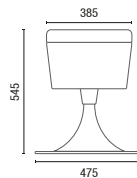

## CONFIGURAÇÕES

14.015  
**Banqueta Alta**  
Com escosto  
\*Opcional com 50cm

14.015  
**Banqueta Alta**  
\*Opcional com 50cm

14.016  
**Banqueta**  
Com escosto

14.016  
**Banqueta**  
Sem escosto

36.016  
**Banco Giratório**  
Base em Alumínio  
\*Disponível apenas para Base Disco

# DESENHOS TÉCNICOS

14.020 **Banqueta em Madeira**

14.020 **Banqueta em Estofado**

14.015 **Banqueta Alta com Encosto**

14.015 **Banqueta Alta/Baixa**

14.016 **Banqueta com Encosto**

14.016 **Banqueta**

25.101 **Mesa Tampo Quadrado**

25.102 **Mesa Tampo Redondo**

39.801 **Mesa Lateral**

39.802 **Mesa Lateral**

39.803 **Mesa Lateral**

36.016 **Banco Giratório**

36.030 **Puff**

36675 **Hexagonal Regular Alto 750mm**

36645 **Hexagonal Regular Médio 450mm**

36635 **Hexagonal Regular Baixo 350mm**

OBS: Medidas extremas obtidas sem o uso de gabarito de carga.

© Cavaletti S/A Cadeiras Profissionais  
Rua Dr. Hiram Sampaio, 550  
Erechim/RS Brasil 99.706-461  
Fone/Fax: (54) 3520.4100  
atendimento@cavaletti.com.br  
www.cavaletti.com.br