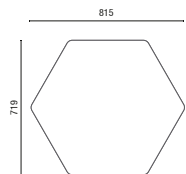

# DESENHOS TÉCNICOS

14.020 **Banqueta em Madeira**

14.020 **Banqueta em Estofado**

14.015 **Banqueta Alta com Encosto**

14.015 **Banqueta Alta/Baixa**

14.016 **Banqueta com Encosto**

14.016 **Banqueta**

25.101 **Mesa Tampo Quadrado**

25.102 **Mesa Tampo Redondo**

39.801 **Mesa Lateral**

39.802 **Mesa Lateral**

39.803 **Mesa Lateral**

36.016 **Banco Giratório**

36.030 **Puff**

36675 **Hexagonal Regular Alto 750mm**

36645 **Hexagonal Regular Médio 450mm**

36635 **Hexagonal Regular Baixo 350mm**

OBS: Medidas extremas obtidas sem o uso de gabarito de carga.

© Cavaletti S/A Cadeiras Profissionais  
Rua Dr. Hiram Sampaio, 550  
Erechim/RS Brasil 99.706-461  
Fone/Fax: (54) 3520.4100  
atendimento@cavaletti.com.br  
www.cavaletti.com.br