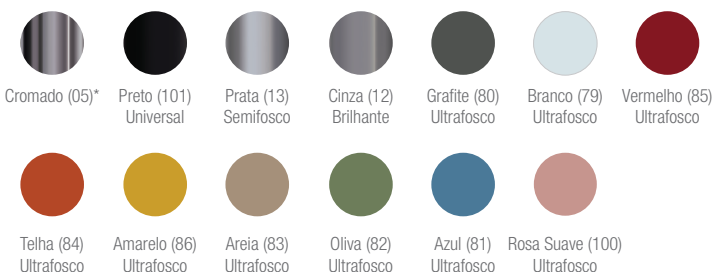

39.801  
**Mesa Lateral**  
Tampo melamínico  
Base metálica

39.802  
**Mesa Lateral**  
Tampo melamínico  
Base metálica

39.803  
**Mesa Lateral**  
Tampo melamínico  
Base metálica

## ESTRUTURAS

\*Cromado (05) não pode ser usada na estrutura das mesas.

## TAMPOS MESAS

Produtos nessa página: Banquetas em CEC - Stilo Azul (314) com estrutura Azul (81), CEC - Stilo Verde (315) com estrutura Branco (79), CEC - Stilo Fendi (194) com estrutura Areia (83), CEC - Stilo Cinza (175) com estrutura Preto Universal (101). Banco Giratório em CEC - Stilo Vinho (233) com base em Alumínio. Puff Quadrado em Liv Safira (512). Puffs em Liv Níquel (514), Liv Quartzo Rosa (509), Liv Turquesa (502) e Mesas em Tampo Elmo Suiço (24) com estrutura Branco (79).