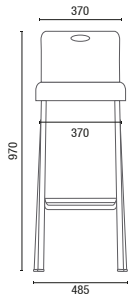

## CONFIGURAÇÕES

14.015  
**Banqueta Alta**  
Com escosto  
\*Opcional com 50cm

14.015  
**Banqueta Alta**  
\*Opcional com 50cm

14.016  
**Banqueta**  
Com escosto

14.016  
**Banqueta**  
Sem escosto

36.016  
**Banco Giratório**  
Base em Alumínio  
\*Disponível apenas para Base Disco

PUFF  
**Quadrado**  
36.030 - 450mm

PUFF  
**Hexagonal Regular**  
36.635 - Baixo 350mm  
36.645 - Médio 450mm  
36.675 - Alto 750mm

25.101  
**Mesa Tampo Quadrado**  
Tampo melamínico  
Base metálica

25.102  
**Mesa Tampo Redondo**  
Tampo melamínico  
Base metálica

## ESTRUTURAS

\*Cromado (05) não pode ser usada na estrutura das mesas.

# DESENHOS TÉCNICOS

14.020 **Banqueta em Madeira**

14.020 **Banqueta em Estofado**

14.015 **Banqueta Alta com Encosto**

14.015 **Banqueta Alta/Baixa**

14.016 **Banqueta com Encosto**

14.016 **Banqueta**

25.101 **Mesa Tampo Quadrado**