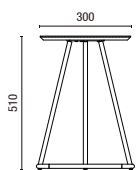

## CONFIGURAÇÕES

14.015  
**Banqueta Alta**  
Com escosto  
\*Opcional com 50cm

14.015  
**Banqueta Alta**  
\*Opcional com 50cm

14.016  
**Banqueta**  
Com escosto

14.016  
**Banqueta**  
Sem escosto

36.016  
**Banco Giratório**  
Base em Alumínio  
\*Disponível apenas para Base Disco

# DESENHOS TÉCNICOS

14.020 **Banqueta em Madeira**

14.020 **Banqueta em Estofado**

14.015 **Banqueta Alta com Encosto**

14.015 **Banqueta Alta/Baixa**

14.016 **Banqueta com Encosto**

14.016 **Banqueta**

25.101 **Mesa Tampo Quadrado**

25.102 **Mesa Tampo Redondo**

39.801 **Mesa Lateral**

39.802 **Mesa Lateral**

39.803 **Mesa Lateral**

36.016 **Banco Giratório**

36.030 **Puff**

36675 **Hexagonal Regular Alto 750mm**

36645 **Hexagonal Regular Médio 450mm**