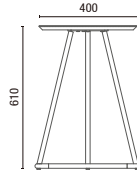

## CONFIGURAÇÕES

14.015  
**Banqueta Alta**  
Com escosto  
\*Opcional com 50cm

14.015  
**Banqueta Alta**  
\*Opcional com 50cm

14.016  
**Banqueta**  
Com escosto

14.016  
**Banqueta**  
Sem escosto

36.016  
**Banco Giratório**  
Base em Alumínio  
\*Disponível apenas para Base Disco

# DESENHOS TÉCNICOS

14.020 **Banqueta em Madeira**

14.020 **Banqueta em Estofado**

14.015 **Banqueta Alta com Encosto**

14.015 **Banqueta Alta/Baixa**

14.016 **Banqueta com Encosto**

14.016 **Banqueta**

25.101 **Mesa Tampo Quadrado**

25.102 **Mesa Tampo Redondo**

39.801 **Mesa Lateral**

39.802 **Mesa Lateral**

39.803 **Mesa Lateral**

36.016 **Banco Giratório**

36.030 **Puff**

36675 **Hexagonal Regular Alto 750mm**

36645 **Hexagonal Regular Médio 450mm**