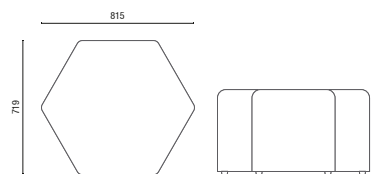

# DESENHOS TÉCNICOS

14.020 **Banqueta em Madeira**

14.020 **Banqueta em Estofado**

14.015 **Banqueta Alta com Encosto**

14.015 **Banqueta Alta/Baixa**

14.016 **Banqueta com Encosto**

14.016 **Banqueta**

25.101 **Mesa Tampo Quadrado**

25.102 **Mesa Tampo Redondo**

39.801 **Mesa Lateral**

39.802 **Mesa Lateral**

39.803 **Mesa Lateral**

36.016 **Banco Giratório**

36.030 **Puff**

36675 **Hexagonal Regular Alto 750mm**

36645 **Hexagonal Regular Médio 450mm**