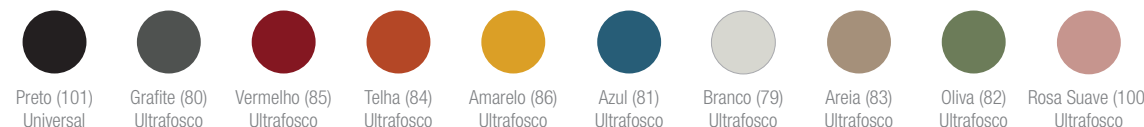

ESTRUTURAS