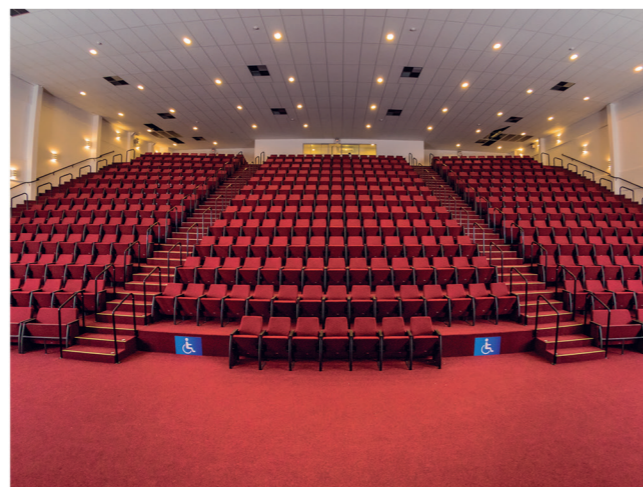

12020

CONFIGURAÇÕES

CONFIGURAÇÕES

	Braços Intercalados	Braços Duplos	P.M.R. (Pessoa com Mobilidade Reduzida)	P.O. (Pessoa Obesa)	Extra	Prancheta Escamoteável	Prancheta Removível	Prancheta Fixa	Empilhamento Máximo	Carro para Transporte (1100)
12030	●	●	●	●		●				
12020	●	●	●	●		●				
12018	●	●	●	●		●				
12011	●	●	●	●		●				
1001				●	*●	*●	*●	*●	10	●
1002				●	*●	*●	*●	*●	10	●
1003									05	●
35013						●	●		03	

POLTRONAS

* Todas pranchetas removíveis para o empilhamento.