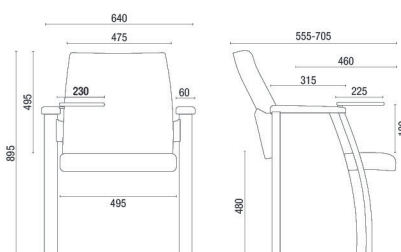

## CONFIGURAÇÕES

	Braços Intercalados	Braços Duplos	P.M.R. (Pessoa com Mobilidade Reduzida)	P.O. (Pessoa Obesa)	Extra	Prancheta Escamoteável	Prancheta Removível	Prancheta Fixa	Empilhamento Máximo	Carro para Transporte (1100)
12030	●	●	●	●		●				
12020	●	●	●	●		●				
12018	●	●	●	●		●				
12011	●	●	●	●		●				
1001				●	*●	*●	*●	*●	10	●
1002				●	*●	*●	*●	*●	10	●
1003									05	●
35013						●	●		03	

# DESENHOS TÉCNICOS

12030 Auditorio

12020 UE Auditorio com Prancheta

12018 Auditorio

12011 Auditorio

12011 UE Auditorio com Prancheta

1001 Empilhavel

1001 U Empilhavel com Prancheta