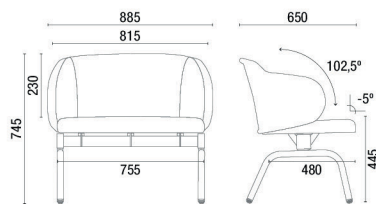

36.706 Fixa Pé Madeira

36.707 Fixa Pé Metal

36.708 Giratória Elíptica

36.722 Banqueta

36.702 Poltrona Extra

36.703 Poltrona Obeso

36.710 Longarina

Larguras:
 2L - 1250mm
 3L - 1910mm
 4L - 2580mm
 5L - 3235mm