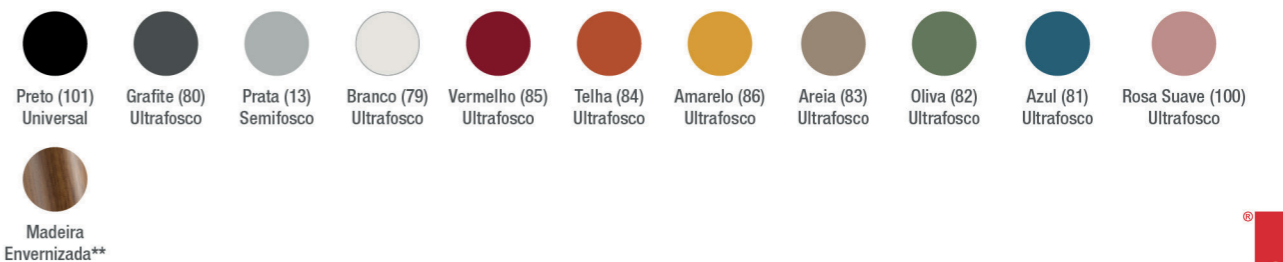

Por meio de especificações compactas, a Cavaletti Bee da vida e harmonia aos interiores.

OBS: Produtos nesta imagem em (Grid Camélia 351 | Madeira Envernizada); (Grid Verde Floresta 357 | Oliva 82); (Grid Cinza Titânio 355).

Customizável

Além de configurar os revestimentos, na Cavaletti Bee você pode optar por quatro estruturas diferentes. As cores das bases de metal podem ser escolhidas, conforme tabela neste catálogo.

OBS: Produtos nesta imagem em (Grid Rosa Camélia 351 | Rosa Suave 100); (Grid Rosa Malva 358); (Liv Petróleo 505 | Madeira Envernizada); (Grid Cinza Titânio 355 | Grafite 80); (Grid Verde Floresta 357 | Madeira Envernizada).

CONFIGURAÇÕES

Com a Bee você tem a liberdade de escolher entre uma base fixa ou giratória.

OBS: Produtos nesta imagem em (Grid Verde Floresta 357); (Grid Verde Floresta 357 | Madeira Envernizada); (Grid Verde Floresta 357 | Oliva 82); (Grid Verde Floresta 357 | Oliva 82); (Grid Verde Floresta 357 | Oliva 82); (Grid Verde Floresta 357 | Preto Universal 101); (Grid Verde Floresta 357 | Preto Universal 101); (Grid Verde Floresta 357 | Oliva 82);

REVESTIMENTOS

ACABAMENTOS

Cores de Bases

**OBS: Acabamento em madeira envernizada com possibilidade de diferentes tonalidades, características naturais deste tipo de matéria-prima.

DESENHOS TÉCNICOS

36.704 Relax