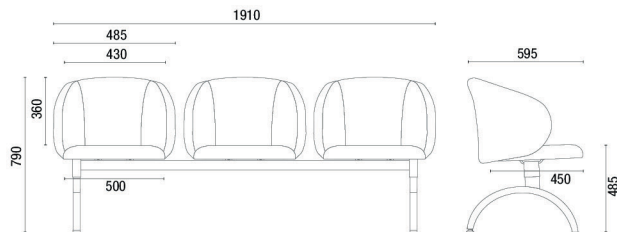

36.706 Fixa Pé Madeira

36.707 Fixa Pé Metal

36.708 Giratória Elíptica

36.722 Banqueta

36.702 Poltrona Extra

36.703 Poltrona Obeso

36.710 Longarina

Larguras:
 2L - 1250mm
 3L - 1910mm
 4L - 2580mm
 5L - 3235mm