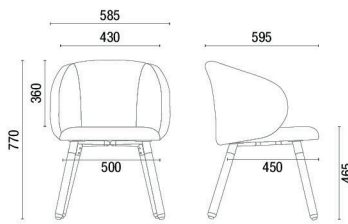

CONFIGURAÇÕES

Com a Bee você tem a liberdade de escolher entre uma base fixa ou giratória.

OBS: Produtos nesta imagem em (Grid Verde Floresta 357); (Grid Verde Floresta 357 | Madeira Envernizada); (Grid Verde Floresta 357 | Oliva 82); (Grid Verde Floresta 357 | Oliva 82); (Grid Verde Floresta 357 | Oliva 82); (Grid Verde Floresta 357 | Preto Universal 101); (Grid Verde Floresta 357 | Preto Universal 101); (Grid Verde Floresta 357 | Oliva 82);

36.706 Fixa Pé Madeira

36.707 Fixa Pé Metal

36.708 Giratória Elíptica

36.722 Banqueta

36.702 Poltrona Extra

36.703 Poltrona Obeso

36.710 Longarina

Larguras:
 2L - 1250mm
 3L - 1910mm
 4L - 2580mm
 5L - 3235mm