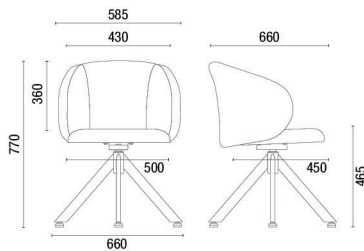

CONFIGURAÇÕES

Com a Bee você tem a liberdade de escolher entre uma base fixa ou giratória.

OBS: Produtos nesta imagem em (Grid Verde Floresta 357); (Grid Verde Floresta 357 | Madeira Envernizada); (Grid Verde Floresta 357 | Oliva 82); (Grid Verde Floresta 357 | Oliva 82); (Grid Verde Floresta 357 | Oliva 82); (Grid Verde Floresta 357 | Preto Universal 101); (Grid Verde Floresta 357 | Preto Universal 101); (Grid Verde Floresta 357 | Oliva 82);

36.706 Fixa Pé Madeira

36.707 Fixa Pé Metal

36.708 Giratória Elíptica

36.722 Banqueta

36.702 Poltrona Extra

36.703 Poltrona Obeso

36.710 Longarina

Larguras:
 2L - 1250mm
 3L - 1910mm
 4L - 2580mm
 5L - 3235mm