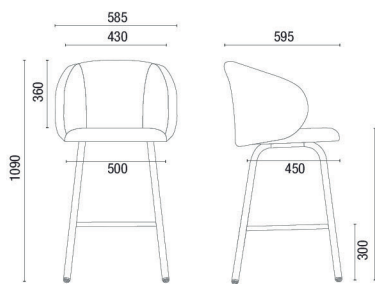

CONFIGURAÇÕES

Com a Bee você tem a liberdade de escolher entre uma base fixa ou giratória.

OBS: Produtos nesta imagem em (Grid Verde Floresta 357); (Grid Verde Floresta 357 | Madeira Envernizada); (Grid Verde Floresta 357 | Oliva 82); (Grid Verde Floresta 357 | Oliva 82); (Grid Verde Floresta 357 | Oliva 82); (Grid Verde Floresta 357 | Preto Universal 101); (Grid Verde Floresta 357 | Preto Universal 101); (Grid Verde Floresta 357 | Oliva 82);

36.706 Fixa Pé Madeira

36.707 Fixa Pé Metal

36.708 Giratória Elíptica

36.722 Banqueta

36.702 Poltrona Extra

36.703 Poltrona Obeso

36.710 Longarina

Larguras:
 2L - 1250mm
 3L - 1910mm
 4L - 2580mm
 5L - 3235mm