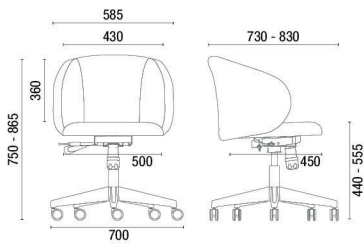

DESENHOS TÉCNICOS

36.704 Relax