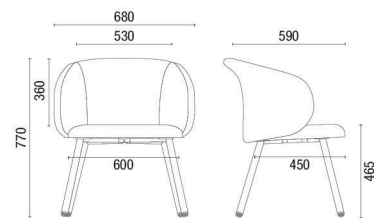

36.706 Fixa Pé Madeira

36.707 Fixa Pé Metal

36.708 Giratória Elíptica

36.722 Banqueta

36.702 Poltrona Extra

36.703 Poltrona Obeso

36.710 Longarina

Larguras:
 2L - 1250mm
 3L - 1910mm
 4L - 2580mm
 5L - 3235mm