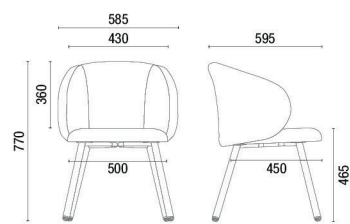

CONFIGURAÇÕES

Com a Bee você tem a liberdade de escolher entre uma base fixa ou giratória.

OBS: Produtos nesta imagem em (Grid Verde Floresta 357); (Grid Verde Floresta 357 | Madeira Envernizada); (Grid Verde Floresta 357 | Oliva 82); (Grid Verde Floresta 357 | Oliva 82); (Grid Verde Floresta 357 | Oliva 82); (Grid Verde Floresta 357 | Preto Universal 101); (Grid Verde Floresta 357 | Preto Universal 101); (Grid Verde Floresta 357 | Oliva 82);

36.706 Fixa Pé Madeira

36.707 Fixa Pé Metal

36.708 Giratória Elíptica

36.722 Banqueta

36.702 Poltrona Extra

36.703 Poltrona Obeso

36.710 Longarina

Larguras:
 2L - 1250mm
 3L - 1910mm
 4L - 2580mm
 5L - 3235mm