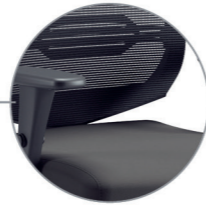

Cavaletti®

CADEIRAS PROFISSIONAIS

Cavaletti Air

Cavaletti Air

Os produtos da linha Air se adaptam às formas e necessidades do ser humano. Com ajustes projetados para oferecer excelente ergonomia e conforto para uso intenso, a Air oferece opções de regulagens individuais como altura do apoio lombar e profundidade do assento, que ampliam sensivelmente o suporte e as áreas de sustentação corporal, adaptando-se de acordo com a constituição física de cada usuário.

CARACTERÍSTICAS

APOIO LOMBAR

Apoio Lombar Regulável integrado ao encosto, permite ajuste vertical de 50 mm de curso. Melhor suporte da coluna vertebral.

REVESTIMENTOS

Revestimentos disponíveis para o assento em Poliéster, Polítex, Mescla, Grid, Grani, Space, Haven, CEC - Stilo, Vinil e Couro Natural.

ESPALDAR

Estrutura em plástico injetado de alta resistência e apoio em tela tipo mesh, disponível nas cores Preto e Cinza.

BRAÇOS

Braços Reguláveis SL, SL New PU, SL New PP (todos com opção de Regulagem Lateral) ou 3D (regulável em altura, avanço e ângulo do apoio PU). Braços Integrados nos modelos fixos.

CONFIGURAÇÕES

27001
Poltrona Giratória
Synchron RP
Apoio Lombar Regulável
Braço 3D
Base Alumínio

27001
Poltrona Giratória
Synchron RP
Apoio Lombar Regulável
Braço 3D
Base Nylon

27006 SI
Poltrona Aproximação
Estrutura SI
Braços Integrados
Tela cor Preto