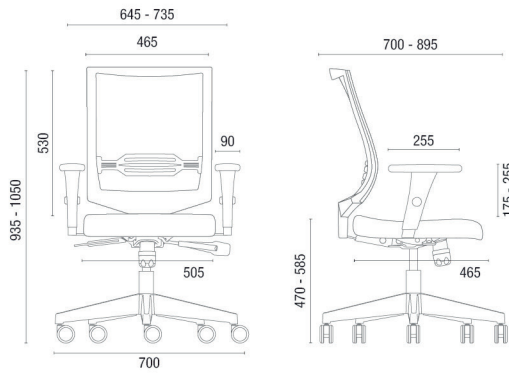

CONFIGURAÇÕES

27001
Poltrona Giratória
Synchron RP
Apoio Lombar Regulável
Braço 3D
Base Alumínio

27001
Poltrona Giratória
Synchron RP
Apoio Lombar Regulável
Braço 3D
Base Nylon

27006 SI
Poltrona Aproximação
Estrutura SI
Braços Integrados
Tela cor Preto

27006 SI
Poltrona Aproximação
Estrutura SI
Braços Integrados
Tela cor Cinza

REVESTIMENTOS

POLIÉSTER
26 cores

SPACE
05 cores

POLITEX
06 cores

VINIL
12 cores

CEC - STILO
11 cores

HAVEN
15 cores

27001 Poltrona Giratória

27006 SI Poltrona Aproximação

OBS: Medidas extremas obtidas sem o uso de gabarito de carga.

A marca do manejo florestal responsável