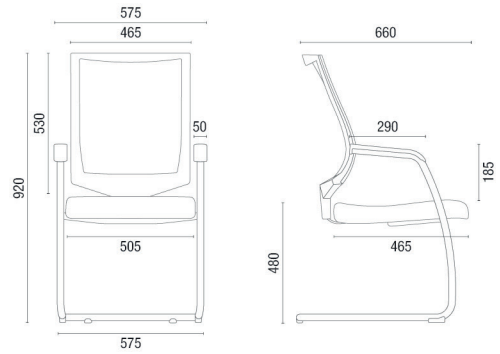

27006 SI
Poltrona Aproximação
Estrutura SI
Braços Integrados
Tela cor Cinza

REVESTIMENTOS

POLIÉSTER
26 cores

SPACE
05 cores

POLITEX
06 cores

VINIL
12 cores

CEC - STILO
11 cores

HAVEN
15 cores

27001 Poltrona Giratória

27006 SI Poltrona Aproximação

OBS: Medidas extremas obtidas sem o uso de gabarito de carga.

A marca do manejo florestal responsável