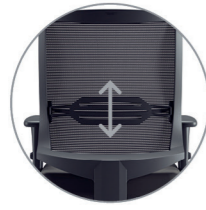

CARACTERÍSTICAS

APOIO LOMBAR

Apoio Lombar Regulável integrado ao encosto, permite ajuste vertical de 50 mm de curso. Melhor suporte da coluna vertebral.

REVESTIMENTOS

Revestimentos disponíveis para o assento em Poliéster, Polítex, Mescla, Grid, Grani, Space, Haven, CEC - Stilo, Vinil e Couro Natural.

ESPALDAR

Estrutura em plástico injetado de alta resistência e apoio em tela tipo mesh, disponível nas cores Preto e Cinza.

BRAÇOS

Braços Reguláveis SL, SL New PU, SL New PP (todos com opção de Regulagem Lateral) ou 3D (regulável em altura, avanço e ângulo do apoio PU). Braços Integrados nos modelos fixos.

MECANISMO

Mecanismo Synchron de 4 estágios com regulagem de tensão por manípulo frontal ou Mecanismo SRE MC (ambos com opção de regulagem de profundidade do assento). Opção de plataforma giratória para Salas de Reunião (SR).

CONFIGURAÇÕES

27001
Poltrona Giratória
Synchron RP
Apoio Lombar Regulável
Braço 3D
Base Alumínio

27001
Poltrona Giratória
Synchron RP
Apoio Lombar Regulável
Braço 3D
Base Nylon

27006 SI
Poltrona Aproximação
Estrutura SI
Braços Integrados
Tela cor Preto